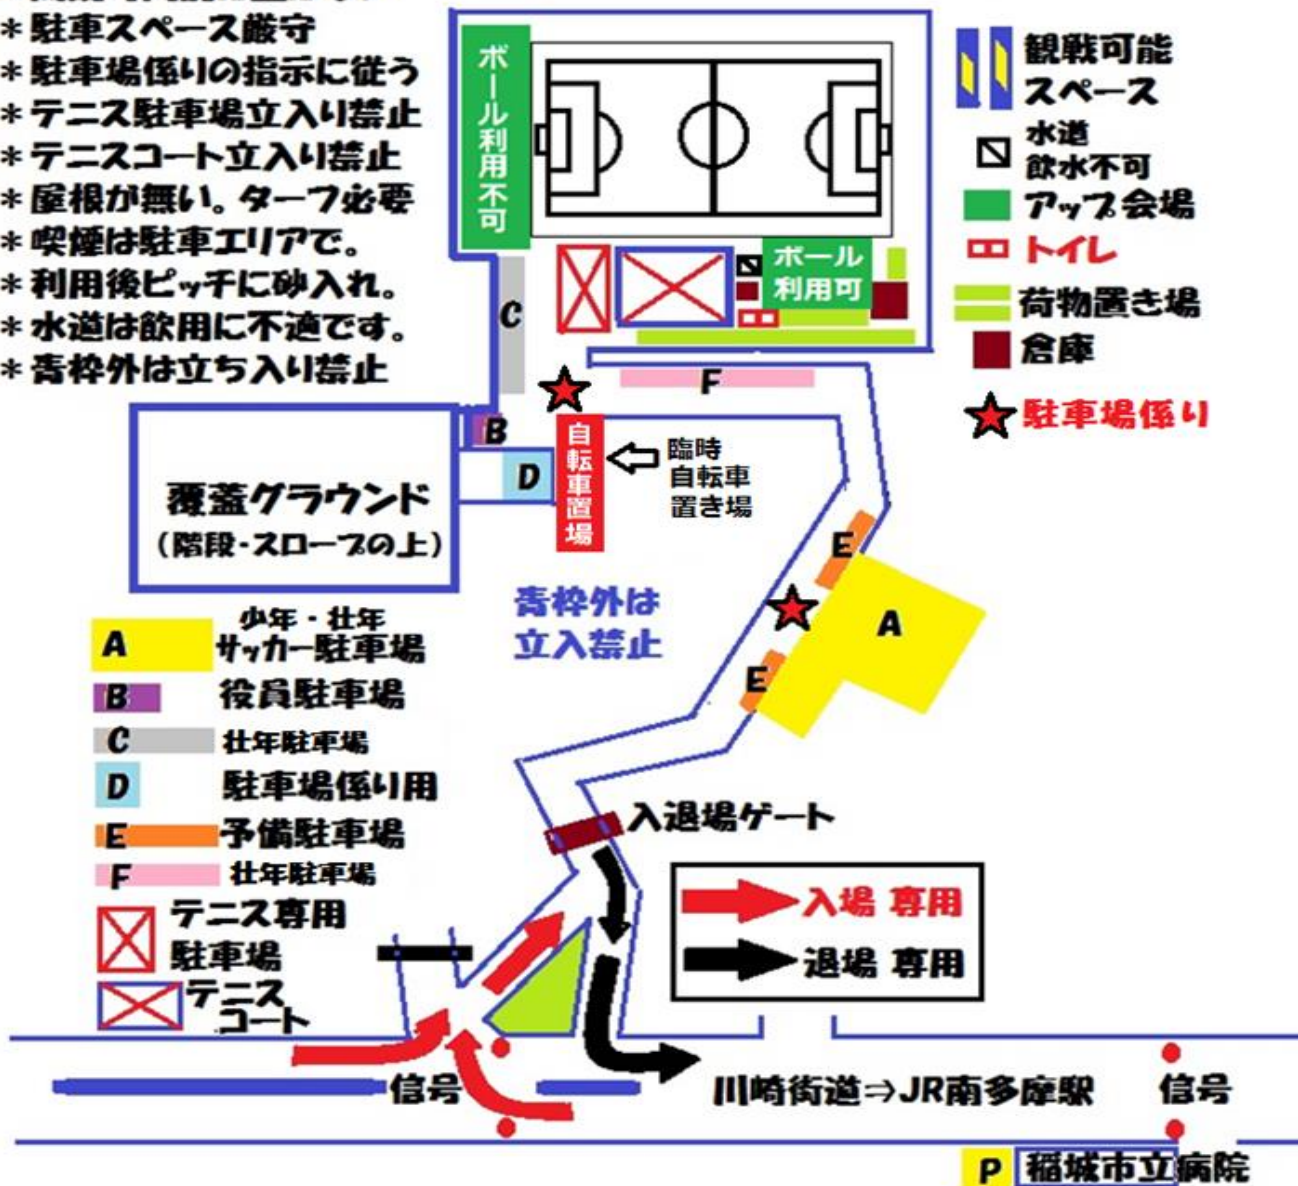

- \* 基本8時開錠
- \* 開錠時間前に並ばない
- \* 駐車スペース厳守
- \* 駐車場係りの指示に従う
- \* テニス駐車場立入り禁止
- \* テニスコート立入り禁止
- \* 屋根が無い。ターフ必要
- \* 喫煙は駐車エリアで。
- \* 利用後ピッチに砂入れ。
- \* 水道は飲用に不適です。
- \* 青枠外は立ち入り禁止

## 南多摩スポーツ広場サッカー場 案内

9/24(日)

壮年部: 10:00～第1試合、11:30～第2試合、13:00～第3試合、14:30～第4試合～15:35終了  
 少年部3年生: 9:00～第1試合……17:00最終試合終了

駐車場係り: 7:30～青葉FC、8:30～南山、9:30～プログ、10:30～梨花

駐車場係り: 11:30～平尾、12:30～坂浜13:30～長峰

Aゾーン前の駐車場係りは、少年関係車両は駐車証を確認し、  
 駐車証の無い車両で(テニス)(壮年関係車両)は素通りさせる。

Dゾーン前の駐車場係りは壮年はC⇒Fへ、少年はカバー屋上とDへ、  
 自転車は臨時自転車置き場へ誘導する。

壮年は『Cゾーン』⇒『Fゾーン』⇒『Aゾーン』⇒『Eゾーン』の順に駐車する

少年は【カバー屋上10台】⇒【Dゾーン6台】⇒【Aゾーン】⇒【Eゾーン】の順に駐車する  
 自転車はDゾーン(階段下)の脇の草場に置く。